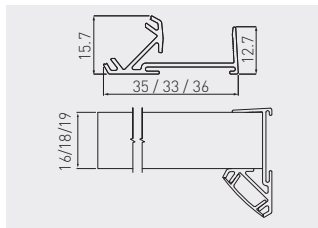

Profil GLAX, kątowy, nabijany, jednostronny (do wypełnienia obrzeżem)  
 GLAX aluminium edge profile – single-sided (option to fill with matching edge banding)  
 Профиль LED GLAX торцевой, кромочный, односторонний

PA-GLAXNBW2M16-AL	16	2	profil profile профиль	srebrny silver серебристый	aluminium aluminium алюминий
PA-GLAXNBW3M16-AL	16	3			
PA-GLAXNBW3M-AL	18	3			
PA-GLAXNBW2M19-AL	19	2			
PA-GLAXNBW3M19-AL	19	3			
PA-OSMLGLAX-00	-	2	osłonka cover крышка	mleczna frosted молочная	tworzywo plastic пластик
PA-OSMLGLAX3M-00	-	3		transparentna transparent прозрачная	
PA-OSTRGLAX-00	-	2			
PA-OSTRGLAX3M-00	-	3			